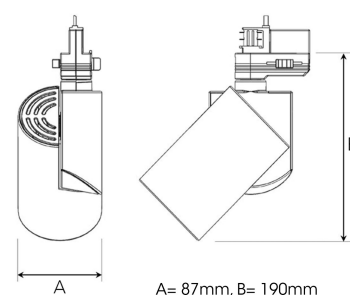

ZYLINDER MINI 2000, 930 (BBBL), SPOT, WHITE

ITAB

- ✓ Zuiver en minimalistisch/net design.
- ✓ Drie verschillende bundelhoeken voor de lichtverdeling.
- ✓ ingebouwd elektronisch bedieningspaneel.
- ✓ Zeer efficiënte 'chip on board'-led lichtbron
- ✓ Verkrijgbaar in drie kleuren: wit, zwart en grijs.

TECHNICAL SPECIFICATION

Product Code	298-510-10
Colour	White
Control	On/off
CRI light colour	930 (BBBL)
Delivered lumen output lm	1890
Driver	Built in
EEL	E
Light distribution	Spot
Lightsource	LED COB
Mains input voltage	220-240 V
Measurements A	87
Measurements B	190
Mounting	Track
Position	360°/90°
Lifetime	L80 B10, 50.000h
Protection	IP 20, class I
Start Time	Instant
System power W	17
Unit	mm
Weight	0,67