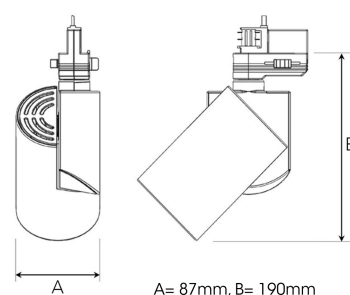

# ZYLINDER MINI 1500, 930 (BBBL), SPOT, GREY

ITAB

- ✓ Zuiver en minimalistisch/net design.
- ✓ Drie verschillende bundelhoeken voor de lichtverdeling.
- ✓ ingebouwd elektronisch bedieningspaneel.
- ✓ Zeer efficiënte 'chip on board'-led lichtbron
- ✓ Verkrijgbaar in drie kleuren: wit, zwart en grijs.

## TECHNICAL SPECIFICATION

Product Code	298-500-30
Colour	Grey
Control	On/off
CRI light colour	930 (BBBL)
Delivered lumen output lm	1400
Driver	Built in
EEL	E
Light distribution	Spot
Lightsource	LED COB
Mains input voltage	220-240 V
Measurements A	87
Measurements B	190
Mounting	Track
Position	360°/90°
Lifetime	L80 B10, 50.000h
Protection	IP 20, class I
Start Time	Instant
System power W	12
Unit	mm
Weight	0,67

Spot	Medium	Flood	Wide Flood
16°	28°	40°	65°
ø	ø	ø	ø
1.0	0.28	0.73	1.28
2.0	0.56	1.00	2.56
3.0	0.83	1.51	3.84