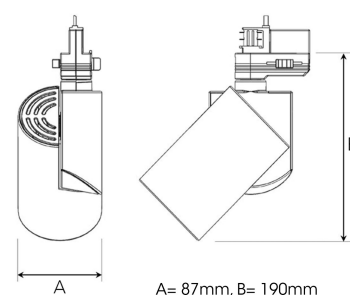

ZYLINDER MINI 1500, 930 (BBBL), SPOT, BLACK

ITAB

- ✓ Zuiver en minimalistisch/net design.
- ✓ Drie verschillende bundelhoeken voor de lichtverdeling.
- ✓ ingebouwd elektronisch bedieningspaneel.
- ✓ Zeer efficiënte 'chip on board'-led lichtbron
- ✓ Verkrijgbaar in drie kleuren: wit, zwart en grijs.

TECHNICAL SPECIFICATION

Product Code	298-500-20
Colour	Black
Control	On/off
CRI light colour	930 (BBBL)
Delivered lumen output lm	1400
Driver	Built in
EEL	E
Light distribution	Spot
Lightsource	LED COB
Mains input voltage	220-240 V
Measurements A	87
Measurements B	190
Mounting	Track
Position	360°/90°
Lifetime	L80 B10, 50.000h
Protection	IP 20, class I
Start Time	Instant
System power W	12
Unit	mm
Weight	0,67

A= 87mm, B= 190mm

Spot	Medium	Flood	Wide Flood
16° m 1.0 2.0 3.0	28° m 1.0 2.0 3.0	40° m 1.0 2.0 3.0	65° m 1.0 2.0 3.0
0.28 0.56 0.83	0.50 1.00 1.51	0.73 1.46 2.18	1.28 2.56 3.84

ITAB Lighting
Europe, Asia, Middle East
Phone: +46 910 733 790
info@nordiclight.se