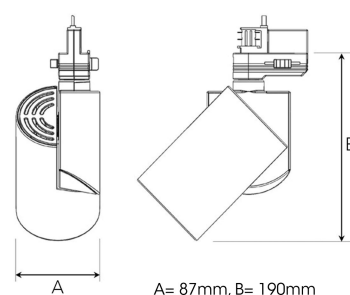

ZYLINDER MINI 1500, 930 (BBBL), SPOT, WHITE

ITAB

- ✓ Zuiver en minimalistisch/net design.
- ✓ Drie verschillende bundelhoeken voor de lichtverdeling.
- ✓ ingebouwd elektronisch bedieningspaneel.
- ✓ Zeer efficiënte 'chip on board'-led lichtbron
- ✓ Verkrijgbaar in drie kleuren: wit, zwart en grijs.

TECHNICAL SPECIFICATION

Product Code	298-500-10
Colour	White
Control	On/off
CRI light colour	930 (BBBL)
Delivered lumen output lm	1400
Driver	Built in
EEL	E
Light distribution	Spot
Lightsource	LED COB
Mains input voltage	220-240 V
Measurements A	87
Measurements B	190
Mounting	Track
Position	360°/90°
Lifetime	L80 B10, 50.000h
Protection	IP 20, class I
Start Time	Instant
System power W	12
Unit	mm
Weight	0,76