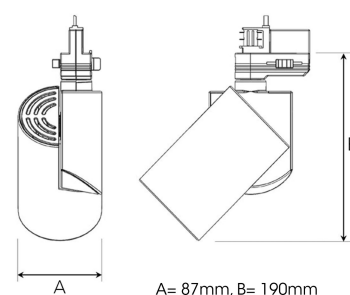

ZYLINDER MINI 2000, 930 (BBBL), MEDIUM, GREY

ITAB

- ✓ Zuiver en minimalistisch/net design.
- ✓ Drie verschillende bundelhoeken voor de lichtverdeling.
- ✓ ingebouwd elektronisch bedieningspaneel.
- ✓ Zeer efficiënte 'chip on board'-led lichtbron
- ✓ Verkrijgbaar in drie kleuren: wit, zwart en grijs.

TECHNICAL SPECIFICATION

Product Code	298-511-30
Colour	Grey
Control	On/off
CRI light colour	930 (BBBL)
Delivered lumen output lm	1890
Driver	Built in
EEL	E
Light distribution	Medium
Lightsource	LED COB
Mains input voltage	220-240 V
Measurements A	87
Measurements B	190
Mounting	Track
Position	360°/90°
Lifetime	L80 B10, 50.000h
Protection	IP 20, class I
Start Time	Instant
System power W	17
Unit	mm
Weight	0,67

Spot	Medium	Flood	Wide Flood
16°	28°	40°	65°
ø	ø	ø	ø
1.0	1.0	1.0	1.0
0.28	0.50	0.73	1.28
2.0	2.0	2.0	2.0
0.56	1.00	1.46	2.56
3.0	3.0	3.0	3.0
0.83	1.51	2.18	3.84