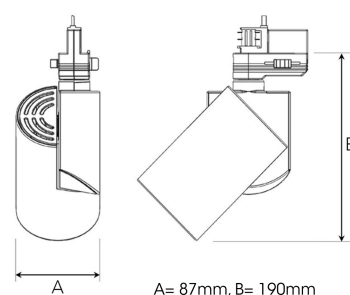

# ZYLINDER MINI 2000, 930 (BBBL), MEDIUM, BLACK

ITAB

- ✓ Zuiver en minimalistisch/net design.
- ✓ Drie verschillende bundelhoeken voor de lichtverdeling.
- ✓ ingebouwd elektronisch bedieningspaneel.
- ✓ Zeer efficiënte 'chip on board'-led lichtbron
- ✓ Verkrijgbaar in drie kleuren: wit, zwart en grijs.

## TECHNICAL SPECIFICATION

Product Code	298-511-20
Colour	Black
Control	On/off
CRI light colour	930 (BBBL)
Delivered lumen output lm	1890
Driver	Built in
EEL	E
Light distribution	Medium
Lightsource	LED COB
Mains input voltage	220-240 V
Measurements A	87
Measurements B	190
Mounting	Track
Position	360°/90°
Lifetime	L80 B10, 50.000h
Protection	IP 20, class I
Start Time	Instant
System power W	17
Unit	mm
Weight	0,67

Spot	Medium	Flood	Wide Flood
16°	28°	40°	65°
m	m	m	m
1.0	1.0	1.0	1.0
2.0	2.0	2.0	2.0
3.0	3.0	3.0	3.0

A= 87mm, B= 190mm

**ITAB Lighting**  
Europe, Asia, Middle East  
Phone: +46 910 733 790  
info@nordiclight.se