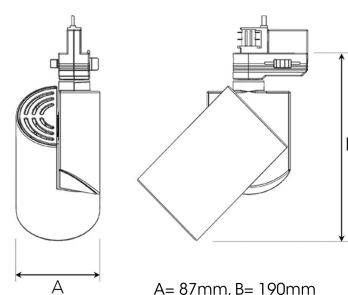

# ZYLINDER MINI 2000, 930 (BBBL), MEDIUM, WHITE

ITAB

- ✓ Zuiver en minimalistisch/net design.
- ✓ Drie verschillende bundelhoeken voor de lichtverdeling.
- ✓ ingebouwd elektronisch bedieningspaneel.
- ✓ Zeer efficiënte 'chip on board'-led lichtbron
- ✓ Verkrijgbaar in drie kleuren: wit, zwart en grijs.

## TECHNICAL SPECIFICATION

Product Code	298-511-10
Colour	White
Control	On/off
CRI light colour	930 (BBBL)
Delivered lumen output lm	1890
Driver	Built in
EEL	E
Light distribution	Medium
Lightsource	LED COB
Mains input voltage	220-240 V
Measurements A	87
Measurements B	190
Mounting	Track
Position	360°/90°
Lifetime	L80 B10, 50.000h
Protection	IP 20, class I
Start Time	Instant
System power W	17
Unit	mm
Weight	0,67

Spot	Medium	Flood	Wide Flood
16°	28°	40°	65°
ø	ø	ø	ø
1.0	1.0	1.0	1.0
0.28	0.50	0.73	1.28
2.0	2.0	2.0	2.0
0.56	1.00	1.46	2.56
3.0	3.0	3.0	3.0
0.83	1.51	2.18	3.84