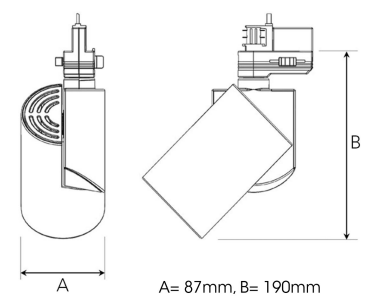

ZYLINDER MINI 1500, 930 (BBBL), MEDIUM, GREY

ITAB

- ✓ Zuiver en minimalistisch/net design.
- ✓ Drie verschillende bundelhoeken voor de lichtverdeling.
- ✓ ingebouwd elektronisch bedieningspaneel.
- ✓ Zeer efficiënte 'chip on board'-led lichtbron
- ✓ Verkrijgbaar in drie kleuren: wit, zwart en grijs.

TECHNICAL SPECIFICATION

Product Code	298-501-30
Colour	Grey
Control	On/off
CRI light colour	930 (BBBL)
Delivered lumen output lm	1400
Driver	Built in
EEL	E
Light distribution	Medium
Lightsource	LED COB
Mains input voltage	220-240 V
Measurements A	87
Measurements B	190
Mounting	Track
Position	360°/90°
Lifetime	L80 B10, 50.000h
Protection	IP 20, class I
Start Time	Instant
System power W	12
Unit	mm
Weight	0,67

Spot	Medium	Flood	Wide Flood
16°	28°	40°	65°
ø	ø	ø	ø
1.0	0.28	0.73	1.28
2.0	0.56	1.46	2.56
3.0	0.83	2.18	3.84