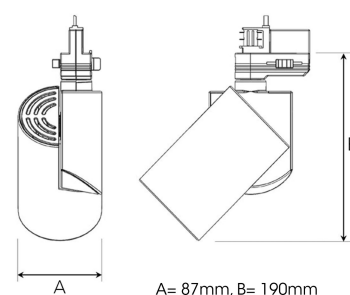

ZYLINDER MINI 1500, 930 (BBBL), MEDIUM, BLACK

ITAB

- ✓ Zuiver en minimalistisch/net design.
- ✓ Drie verschillende bundelhoeken voor de lichtverdeling.
- ✓ ingebouwd elektronisch bedieningspaneel.
- ✓ Zeer efficiënte 'chip on board'-led lichtbron
- ✓ Verkrijgbaar in drie kleuren: wit, zwart en grijs.

TECHNICAL SPECIFICATION

Product Code	298-501-20
Colour	Black
Control	On/off
CRI light colour	930 (BBBL)
Delivered lumen output lm	1400
Driver	Built in
EEL	E
Light distribution	Medium
Lightsource	LED COB
Mains input voltage	220-240 V
Measurements A	87
Measurements B	190
Mounting	Track
Position	360°/90°
Lifetime	L80 B10, 50.000h
Protection	IP 20, class I
Start Time	Instant
System power W	12
Unit	mm
Weight	0,67