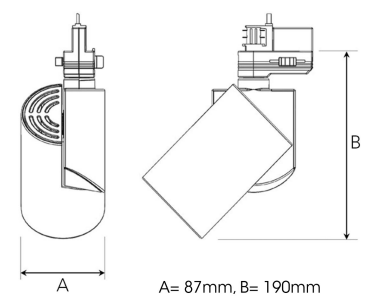

# ZYLINDER MINI 1500, 930 (BBBL), MEDIUM, WHITE

ITAB

- ✓ Zuiver en minimalistisch/net design.
- ✓ Drie verschillende bundelhoeken voor de lichtverdeling.
- ✓ ingebouwd elektronisch bedieningspaneel.
- ✓ Zeer efficiënte 'chip on board'-led lichtbron
- ✓ Verkrijgbaar in drie kleuren: wit, zwart en grijs.

## TECHNICAL SPECIFICATION

Product Code	298-501-10
Colour	White
Control	On/off
CRI light colour	930 (BBBL)
Delivered lumen output lm	1400
Driver	Built in
EEL	E
Light distribution	Medium
Lightsource	LED COB
Mains input voltage	220-240 V
Measurements A	87
Measurements B	190
Mounting	Track
Position	360°/90°
Lifetime	L80 B10, 50.000h
Protection	IP 20, class I
Start Time	Instant
System power W	12
Unit	mm
Weight	0,67

Spot	Medium	Flood	Wide Flood
16°	28°	40°	65°
ø	ø	ø	ø
1.0	1.0	1.0	1.0
0.28	0.50	0.73	1.28
2.0	2.0	2.0	2.0
0.56	1.00	1.46	2.56
3.0	3.0	3.0	3.0
0.83	1.51	2.18	3.84