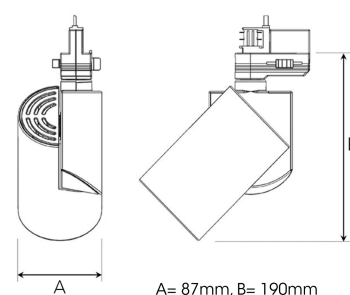

ZYLINDER MINI 2000, 930 (BBBL), FLOOD, GREY

ITAB

- ✓ Zuiver en minimalistisch/net design.
- ✓ Drie verschillende bundelhoeken voor de lichtverdeling.
- ✓ ingebouwd elektronisch bedieningspaneel.
- ✓ Zeer efficiënte 'chip on board'-led lichtbron
- ✓ Verkrijgbaar in drie kleuren: wit, zwart en grijs.

TECHNICAL SPECIFICATION

Product Code	298-512-30
Colour	Grey
Control	On/off
CRI light colour	930 (BBBL)
Delivered lumen output lm	1890
Driver	Built in
EEL	E
Light distribution	Flood
Lightsource	LED COB
Mains input voltage	220-240 V
Measurements A	87
Measurements B	190
Mounting	Track
Position	360°/90°
Lifetime	L80 B10, 50.000h
Protection	IP 20, class I
Start Time	Instant
System power W	17
Unit	mm
Weight	0,67

Spot	Medium	Flood	Wide Flood
16°	28°	40°	65°
ø	ø	ø	ø
1.0	1.0	1.0	1.0
0.28	0.50	0.73	1.28
2.0	2.0	2.0	2.0
0.56	1.00	1.46	2.56
3.0	3.0	3.0	3.0
0.83	1.51	2.18	3.84