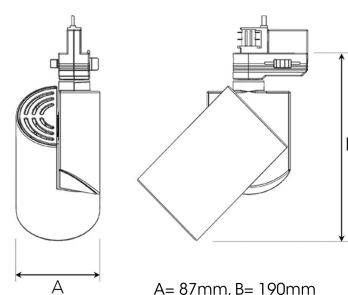

# ZYLINDER MINI 2000, 930 (BBBL), FLOOD, BLACK

ITAB

- ✓ Zuiver en minimalistisch/net design.
- ✓ Drie verschillende bundelhoeken voor de lichtverdeling.
- ✓ ingebouwd elektronisch bedieningspaneel.
- ✓ Zeer efficiënte 'chip on board'-led lichtbron
- ✓ Verkrijgbaar in drie kleuren: wit, zwart en grijs.

## TECHNICAL SPECIFICATION

Product Code	298-512-20
Colour	Black
Control	On/off
CRI light colour	930 (BBBL)
Delivered lumen output lm	1890
Driver	Built in
EEL	E
Light distribution	Flood
Lightsource	LED COB
Mains input voltage	220-240 V
Measurements A	87
Measurements B	190
Mounting	Track
Position	360°/90°
Lifetime	L80 B10, 50.000h
Protection	IP 20, class I
Start Time	Instant
System power W	17
Unit	mm
Weight	0,67

Spot	Medium	Flood	Wide Flood
16°	28°	40°	65°
ø	ø	ø	ø
1.0 0.28	1.0 0.50	1.0 0.73	1.0 1.28
2.0 0.56	2.0 1.00	2.0 1.46	2.0 2.56
3.0 0.83	3.0 1.51	3.0 2.18	3.0 3.84