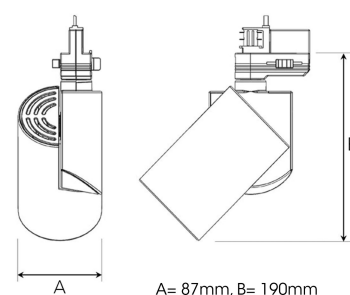

ZYLINDER MINI 2000, 930 (BBBL), FLOOD, WHITE

ITAB

- ✓ Zuiver en minimalistisch/net design.
- ✓ Drie verschillende bundelhoeken voor de lichtverdeling.
- ✓ ingebouwd elektronisch bedieningspaneel.
- ✓ Zeer efficiënte 'chip on board'-led lichtbron
- ✓ Verkrijgbaar in drie kleuren: wit, zwart en grijs.

TECHNICAL SPECIFICATION

Product Code	298-512-10
Colour	White
Control	On/off
CRI light colour	930 (BBBL)
Delivered lumen output lm	1890
Driver	Built in
EEL	E
Light distribution	Flood
Lightsource	LED COB
Mains input voltage	220-240 V
Measurements A	87
Measurements B	190
Mounting	Track
Position	360°/90°
Lifetime	L80 B10, 50.000h
Protection	IP 20, class I
Start Time	Instant
System power W	17
Unit	mm
Weight	0,67

Spot	Medium	Flood	Wide Flood
16°	28°	40°	65°
ø	ø	ø	ø
1.0	1.0	1.0	1.0
0.28	0.50	0.73	1.28
2.0	2.0	2.0	2.0
0.56	1.00	1.46	2.56
3.0	3.0	3.0	3.0
0.83	1.51	2.18	3.84