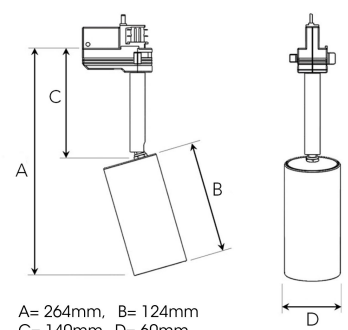

# JET MICRO 1200, 930 (BBBL), WIDE FLOOD, GREY

ITAB

- ✓ Diseño puro y minimalista/limpio en un tamaño reducido
- ✓ Cuatro ángulos de haz diferentes para la distribución de la luz
- ✓ Equipo de control electrónico incorporado
- ✓ Fuente de luz LED de alta eficiencia con «chip integrado»
- ✓ Disponible en blanco, negro y gris.

## TECHNICAL SPECIFICATION

Product Code	310-503-30
Colour	Grey
Control	On/off
CRI light colour	930 (BBBL)
Delivered lumen output lm	1150
Driver	Built in
EEL	E
Light distribution	Wide flood
Lightsource	LED COB
Mains input voltage	220-240 V
Measurements A	264
Measurements B	124
Measurements C	140
Measurements D	60
Mounting	Track
Position	360°/90°
Lifetime	L80 B10, 50.000h
Protection	IP 20, class I
Start Time	Instant
System power W	15
Unit	mm
Weight	0,65

Spot	Medium	Flood	Wide Flood
15°	27°	36°	56°
m	ø	m	ø
1.0	0.26	1.0	1.06
2.0	0.53	2.0	2.12
3.0	0.79	3.0	3.18