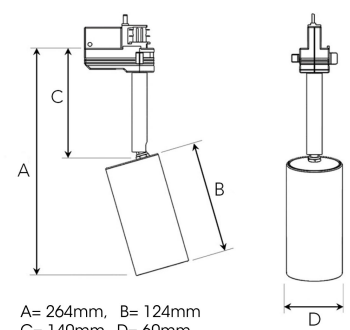

JET MICRO 1200, 930 (BBBL), MEDIUM, GREY

ITAB

- ✓ Diseño puro y minimalista/limpio en un tamaño reducido
- ✓ Cuatro ángulos de haz diferentes para la distribución de la luz
- ✓ Equipo de control electrónico incorporado
- ✓ Fuente de luz LED de alta eficiencia con «chip integrado»
- ✓ Disponible en blanco, negro y gris.

TECHNICAL SPECIFICATION

Product Code	310-501-30
Colour	Grey
Control	On/off
CRI light colour	930 (BBBL)
Delivered lumen output lm	1150
Driver	Built in
EEL	E
Light distribution	Medium
Lightsource	LED COB
Mains input voltage	220-240 V
Measurements A	264
Measurements B	124
Measurements C	140
Measurements D	60
Mounting	Track
Position	360°/90°
Lifetime	L80 B10, 50.000h
Protection	IP 20, class I
Start Time	Instant
System power W	15
Unit	mm
Weight	0,65

Spot	Medium	Flood	Wide Flood
15°	27°	36°	56°
m	ø	m	ø
1.0	0.26	1.0	0.47
2.0	0.53	2.0	0.95
3.0	0.79	3.0	1.42
1.0	0.65	1.0	1.06
2.0	1.30	2.0	2.12
3.0	1.95	3.0	3.18