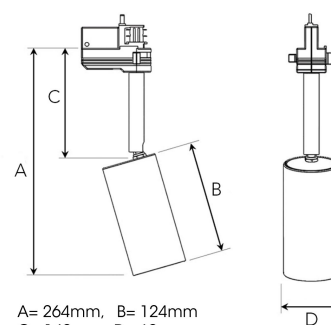

JET MICRO 1200, 930 (BBBL), MEDIUM, BLACK

ITAB

- ✓ Diseño puro y minimalista/limpio en un tamaño reducido
- ✓ Cuatro ángulos de haz diferentes para la distribución de la luz
- ✓ Equipo de control electrónico incorporado
- ✓ Fuente de luz LED de alta eficiencia con «chip integrado»
- ✓ Disponible en blanco, negro y gris.

TECHNICAL SPECIFICATION

Product Code	310-501-20
Colour	Black
Control	On/off
CRI light colour	930 (BBBL)
Delivered lumen output lm	1150
Driver	Built in
EEL	E
Light distribution	Medium
Lightsource	LED COB
Mains input voltage	220-240 V
Measurements A	264
Measurements B	124
Measurements C	140
Measurements D	60
Mounting	Track
Position	360°/90°
Lifetime	L80 B10, 50.000h
Protection	IP 20, class I
Start Time	Instant
System power W	15
Unit	mm
Weight	0,65

Spot	Medium	Flood	Wide Flood
15°	27°	36°	56°
m	ø	m	ø
1.0	0.26	1.0	0.65
2.0	0.53	2.0	1.30
3.0	0.79	3.0	1.95
1.0	0.47	1.0	1.06
2.0	0.95	2.0	2.12
3.0	1.42	3.0	3.18