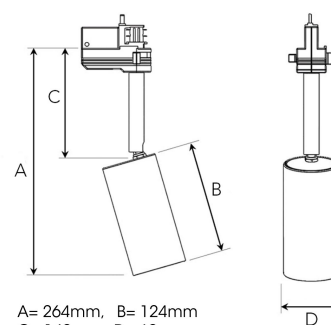

JET MICRO 1200, 930 (BBBL), FLOOD, BLACK

ITAB

- ✓ Diseño puro y minimalista/limpio en un tamaño reducido
- ✓ Cuatro ángulos de haz diferentes para la distribución de la luz
- ✓ Equipo de control electrónico incorporado
- ✓ Fuente de luz LED de alta eficiencia con «chip integrado»
- ✓ Disponible en blanco, negro y gris.

TECHNICAL SPECIFICATION

Product Code	310-502-20
Colour	Black
Control	On/off
CRI light colour	930 (BBBL)
Delivered lumen output lm	1150
Driver	Built in
EEL	E
Light distribution	Flood
Lightsource	LED COB
Mains input voltage	220-240 V
Measurements A	264
Measurements B	124
Measurements C	140
Measurements D	60
Mounting	Track
Position	360°/90°
Lifetime	L80 B10, 50.000h
Protection	IP 20, class I
Start Time	Instant
System power W	15
Unit	mm
Weight	0,65

Spot	Medium	Flood	Wide Flood
15°	27°	36°	56°
m	ø	m	ø
1.0	0.26	1.0	0.65
2.0	0.53	2.0	1.30
3.0	0.79	3.0	1.95
1.0	0.47	1.0	1.06
2.0	0.95	2.0	2.12
3.0	1.42	3.0	3.18