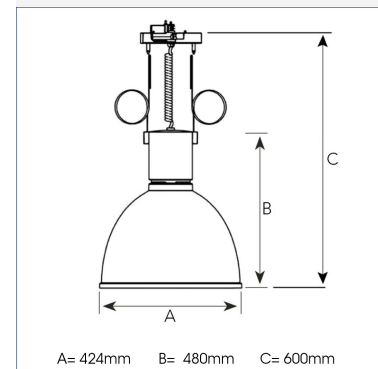

# GLOBE 3000, 930 (BBBL), MEDIUM, BLACK

ITAB

- ✓ Luz funcional y decorativa
- ✓ Forma parte de una gama de colgantes - disponible en varios tamaños y paquetes de lúmenes
- ✓ Montaje en riel trifásico o en el techo

## TECHNICAL SPECIFICATION

Product Code	221-531-20
Colour	Black
Control	On/off
CRI light colour	930 (BBBL)
Delivered lumen output lm	2700
Driver	Built in
EEL	E
Light distribution	Medium
Lightsource	LED COB
Mains input voltage	220-240 V
Measurements A	424
Measurements B	480
Measurements C	600
Mounting	Suspended
Position	Fixed
Lifetime	L80 B10, 50.000h
Protection	IP 20, class I
Start Time	Instant
System power W	25
Unit	mm
Weight	4,43

A= 424mm B= 480mm C= 600mm

Spot	Medium	Flood
17°	23°	38°
m	m	m
1.0 0.30	1.0 0.41	1.0 0.70
2.0 0.60	2.0 0.83	2.0 1.39
3.0 0.91	3.0 1.24	3.0 2.09