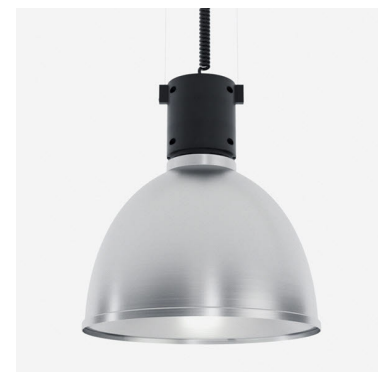

# GLOBE 3000, 930 (BBBL), MEDIUM, BLACK

ITAB

- ✓ Luz funcional y decorativa
- ✓ Forma parte de una gama de colgantes - disponible en varios tamaños y paquetes de lúmenes
- ✓ Montaje en riel trifásico o en el techo

## TECHNICAL SPECIFICATION

Product Code	221-531-20
Colour	Black
Control	On/off
CRI light colour	930 (BBBL)
Delivered lumen output lm	2700
Driver	Built in
EEL	E
Light distribution	Medium
Lightsource	LED COB
Mains input voltage	220-240 V
Measurements A	424
Measurements B	480
Measurements C	600
Mounting	Suspended
Position	Fixed
Lifetime	L80 B10, 50.000h
Protection	IP 20, class I
Start Time	Instant
System power W	25
Unit	mm
Weight	4,43