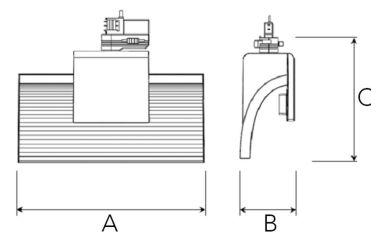

EXO SINGLE 4000, 930 (BBBL), FLOOD, WHITE

ITAB

- ✓ Diseño puro y minimalista
- ✓ De lúmenes bajos a altos
- ✓ Muy fácil de ajustar y con un espaciado flexible
- ✓ Distribución de luz simétrica y asimétrica en el mismo diseño
- ✓ Disponible en blanco, negro y gris.

TECHNICAL SPECIFICATION

| | |
|---------------------------|------------------|
| Product Code | 311-503-10 |
| Colour | White |
| Control | On/off |
| CRI light colour | 930 (BBBL) |
| Delivered lumen output lm | 3800 |
| Driver | Built in |
| EEL | E |
| Light distribution | Flood |
| Lightsource | LED COB |
| Mains input voltage | 220-240 V |
| Measurements A | 300 |
| Measurements B | 93 |
| Measurements C | 207 |
| Mounting | Track |
| Position | 360° |
| Lifetime | L80 B10, 50.000h |
| Protection | IP 20, class I |
| Start Time | Instant |
| System power W | 38 |
| Unit | mm |
| Weight | 0.85 |