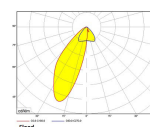

ITAB Lighting
Europe, Asia, Middle East
Phone: +46 910 733 790
info@nordiclight.se

ITAB Lighting
North America
Phone: +1 614 421 8419
na@nordiclight.se

Please note that this product sheet is for a specific product and colour. The pictures may show examples of other available colours