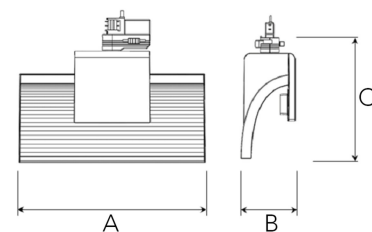

EXO SINGLE 3000, 930 (BBBL), FLOOD, BLACK

ITAB

- ✓ Diseño puro y minimalista
- ✓ De lúmenes bajos a altos
- ✓ Muy fácil de ajustar y con un espaciado flexible
- ✓ Distribución de luz simétrica y asimétrica en el mismo diseño
- ✓ Disponible en blanco, negro y gris.

TECHNICAL SPECIFICATION

Product Code	311-501-20
Colour	Black
Control	On/off
CRI light colour	930 (BBBL)
Delivered lumen output lm	2850
Driver	Built in
EEL	E
Light distribution	Flood
Lightsource	LED COB
Mains input voltage	220-240 V
Measurements A	300
Measurements B	93
Measurements C	207
Mounting	Track
Position	360°
Lifetime	L80 B10, 50.000h
Protection	IP 20, class I
Start Time	Instant
System power W	26
Unit	mm
Weight	0.85