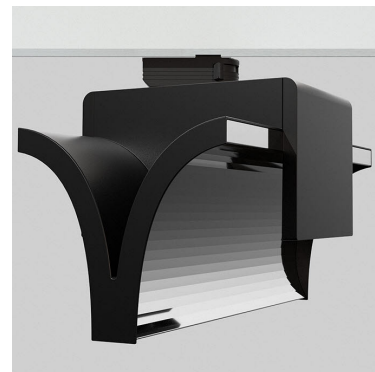

EXO DOUBLE 4000, 930 (BBBL), FLOOD, BLACK

ITAB

- ✓ Design puro ed essenziale
- ✓ Emissioni di lumen da bassi ad alti
- ✓ Regolazione estremamente semplice e spaziatura flessibile
- ✓ Distribuzione simmetrica e asimmetrica della luce nello stesso design
- ✓ Disponibile in bianco, nero e grigio.

TECHNICAL SPECIFICATION

Product Code	311-543-20
Colour	Black
Control	On/off
CRI light colour	930 (BBBL)
Delivered lumen output lm	2 x 3800
Driver	Built in
EEL	E
Light distribution	Flood
Lightsouce	LED COB
Mains input voltage	220-240 V
Measurements A	300
Measurements B	185
Measurements C	207
Mounting	Track
Position	360°
Lifetime	L80 B10, 50.000h
Protection	IP 20, class I
Start Time	Instant
System power W	2 x 38,2
Unit	mm
Weight	1,55