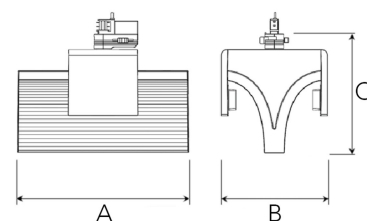

EXO DOUBLE 4000, 930 (BBBL), FLOOD, BLACK

ITAB

- ✓ Design puro ed essenziale
- ✓ Emissioni di lumen da bassi ad alti
- ✓ Regolazione estremamente semplice e spaziatura flessibile
- ✓ Distribuzione simmetrica e asimmetrica della luce nello stesso design
- ✓ Disponibile in bianco, nero e grigio.

TECHNICAL SPECIFICATION

Product Code	311-543-20
Colour	Black
Control	On/off
CRI light colour	930 (BBBL)
Delivered lumen output lm	2 x 3800
Driver	Built in
EEL	E
Light distribution	Flood
Lightsouce	LED COB
Mains input voltage	220-240 V
Measurements A	300
Measurements B	185
Measurements C	207
Mounting	Track
Position	360°
Lifetime	L80 B10, 50.000h
Protection	IP 20, class I
Start Time	Instant
System power W	2 x 38,2
Unit	mm
Weight	1,55