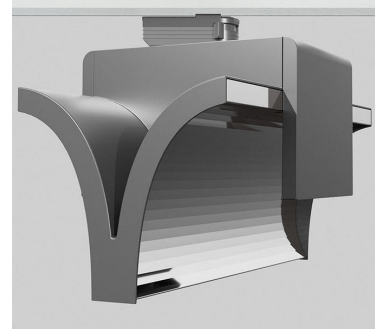

EXO DOUBLE 4000, 930 (BBBL), FLOOD, BLACK

ITAB

- ✓ Design puro ed essenziale
- ✓ Emissioni di lumen da bassi ad alti
- ✓ Regolazione estremamente semplice e spaziatura flessibile
- ✓ Distribuzione simmetrica e asimmetrica della luce nello stesso design
- ✓ Disponibile in bianco, nero e grigio.

TECHNICAL SPECIFICATION

Product Code	311-543-20
Colour	Black
Control	On/off
CRI light colour	930 (BBBL)
Delivered lumen output lm	2 x 3800
Driver	Built in
EEL	E
Light distribution	Flood
Lightsouce	LED COB
Mains input voltage	220-240 V
Measurements A	300
Measurements B	185
Measurements C	207
Mounting	Track
Position	360°
Lifetime	L80 B10, 50.000h
Protection	IP 20, class I
Start Time	Instant
System power W	2 x 38,2
Unit	mm
Weight	1,55